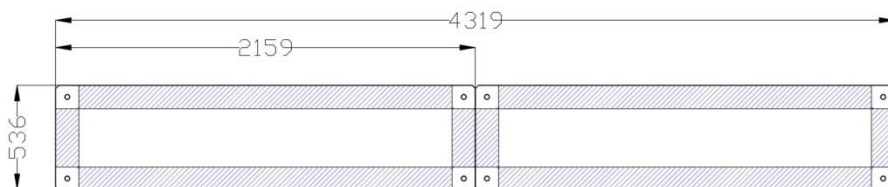

Réf. BP-201-000 - Combi 1

Correspond à la combinaison de 2 bancs L réf BP-100-000.

Visuel 3D

Vue en élévation et plan de masse

Zone de sécurité (sans obstacles)

Zone de sécurité suivant la norme européenne NF EN 14974 - 2010