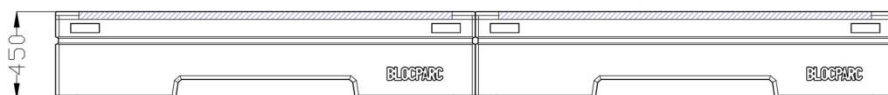

Réf. BP-201-000 - Combi 1

Correspond à la combinaison de 2 bancs L réf BP-100-000.

Visuel 3D

Vue en élévation et plan de masse

Zone de sécurité (sans obstacles)

Zone de sécurité suivant la norme européenne NF EN 14974 - 2010